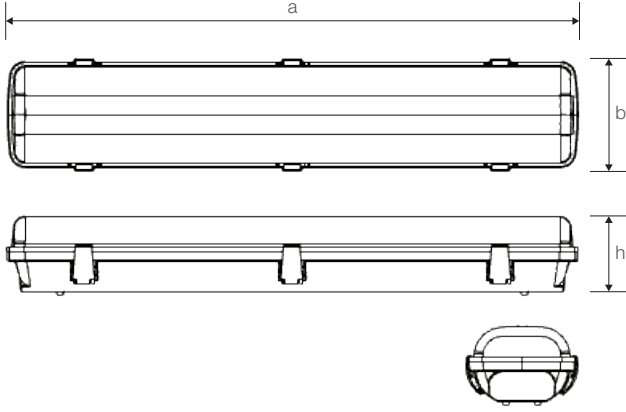

Opsiyonel Özellikler

Koruma Sınıfı	: Sınıf 2
---------------	-----------

FULYA

LED Tüp Etanj Aydınlatma Armatürü

Ürün Kodu

: VL360236

Standart Model

Ürün ölçüleri (mm)

	a	b	h
Standart	1250	120	85

Ağırlık (kg)

Standart	2,00
----------	------

Askı Takım Özellikleri

- YAVUZ, önceden bildirmeksizin gerekli gördüğü değişiklikleri yapma hakkını saklı tutar.