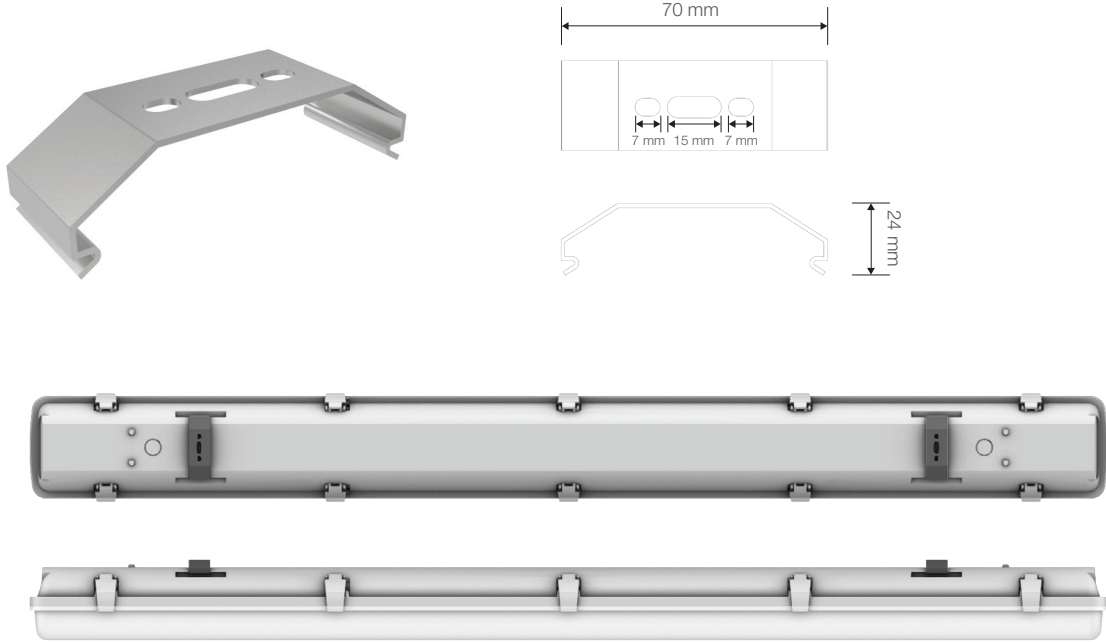

FULYA

LED Tüp Etanj Aydınlatma Armatürü

Ürün Kodu : VL360236

Ürün Bilgisi

Ürün Özellikleri

Gövde	: ABS Gövde
Difüzör	: Polikarbon Cam
IP Koruma Sınıfı	: IP 65
Kullanım Şekli	: Sıva Üstü
Işık Kaynağı	: LED Tüp

Elektriksel Özellikler

Tüketim Gücü	: 2x18W LED Tüp Floresan ile Çalışır
Giriş Gerilimi	: 220-240 V
Giriş Frekans	: 50-60 Hz
Koruma Sınıfı	: Sınıf 1

Diğer Özellikler

Çalışma Sıcaklık Aralığı	: -20°C / +45°C
Darbe Dayanım Sınıfı (IK)	: IK09
Duy	: T8

Opsiyonel Özellikler

Koruma Sınıfı	: Sınıf 2
---------------	-----------

FULYA

LED Tüp Etanj Aydınlatma Armatürü

Ürün Kodu

: VL360236

Standart Model

Ürün ölçüleri (mm)

	a	b	h
Standart	1250	120	85

Ağırlık (kg)

Standart	2,00
----------	------

Askı Takım Özellikleri

- YAVUZ, önceden bildirmeksizin gerekli gördüğü değişiklikleri yapma hakkını saklı tutar.